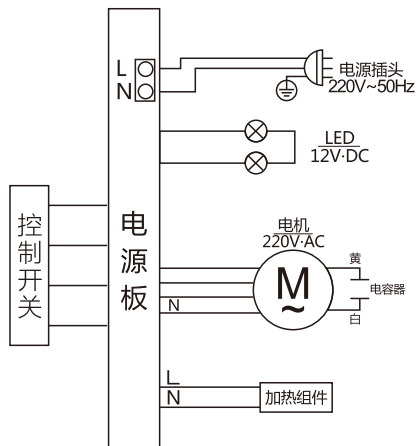

⚠ 电气线路图

开箱提示:

- 请您开箱后逐一检查以下产品和附件是否齐全, 如有缺少或损坏, 属本公司或销售商责任的, 请与销售商联系处理
- 属用户自行责任的, 请就近与本公司当地售后服务中心联系
- 灯泡不属保修范围内

名称	数量	名称	数量
主机	1台	铝箔胶带 (赠送)	1条
排烟管	1条	安装配件	1套
围板饰罩 (选购)	1块	油杯	1个
装饰罩挂钩组件	1个	使用说明书 (含保修卡)	1本