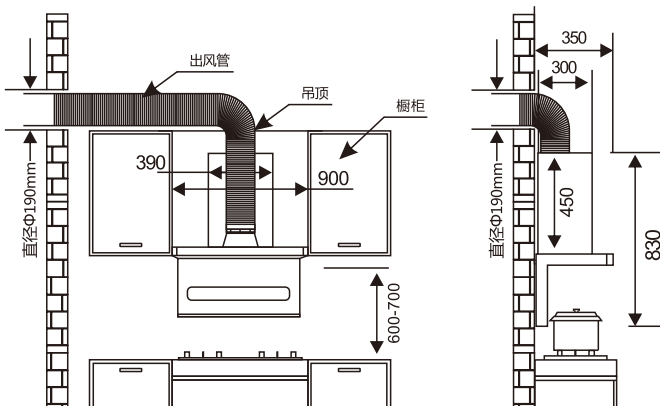

安装尺寸图 (单位: mm)

(*) 吸油烟机上方应为活动板, 以便取下吸油烟机。

(*) 吸油烟机安装位置请参考安装示意图。