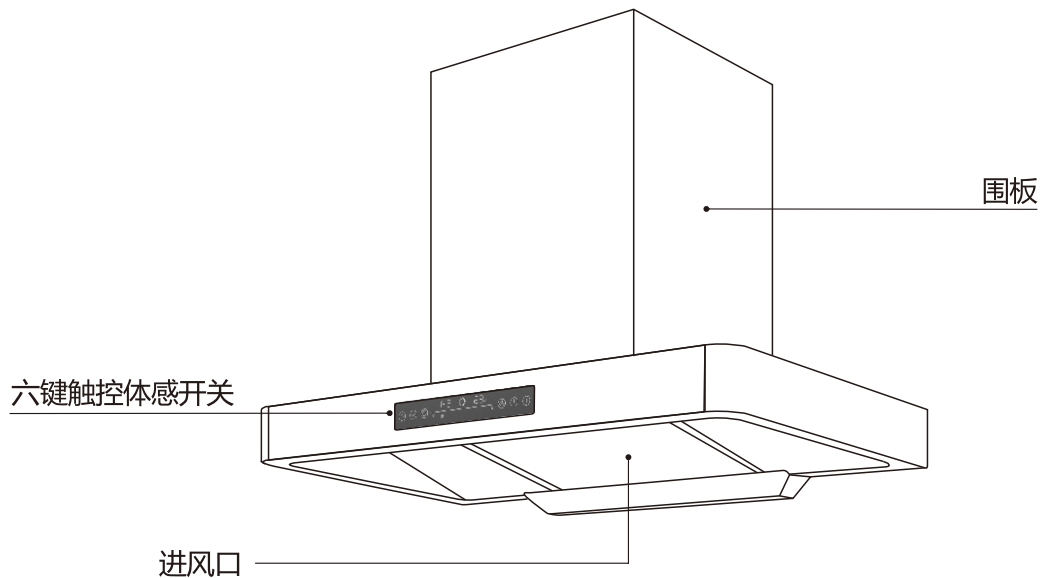

⚠ 产品部件名称

① 电源/延时键

- 关机状态下, 触摸此键开机以及慢档工作;
- 电机工作下触摸此键延时60秒关机;

⊗ 照明/清洗键

- 任何状态可开启、关闭照明;
- 关机状态长按进入热除油功能 (加热9分钟后电机工作1分钟, 共10分钟);

⊖ 快档切换键

- 待机状态下触摸此键, 风机启动快档功能, 再次触摸取消快档。

⚡ 爆炒键

- 待机状态下触摸此键, 风机启动爆炒功能, 爆炒启动60秒后结束跳回快档。

🕒 定时键

⊙ 慢档键

- 待机状态下触摸此键, 风机启动快档功能, 再次触摸取消快档。

👋 体感功能

- 左往右挥动, 开启照明、慢档工作;
- 开机状态, 右往左挥动, 直接关机。